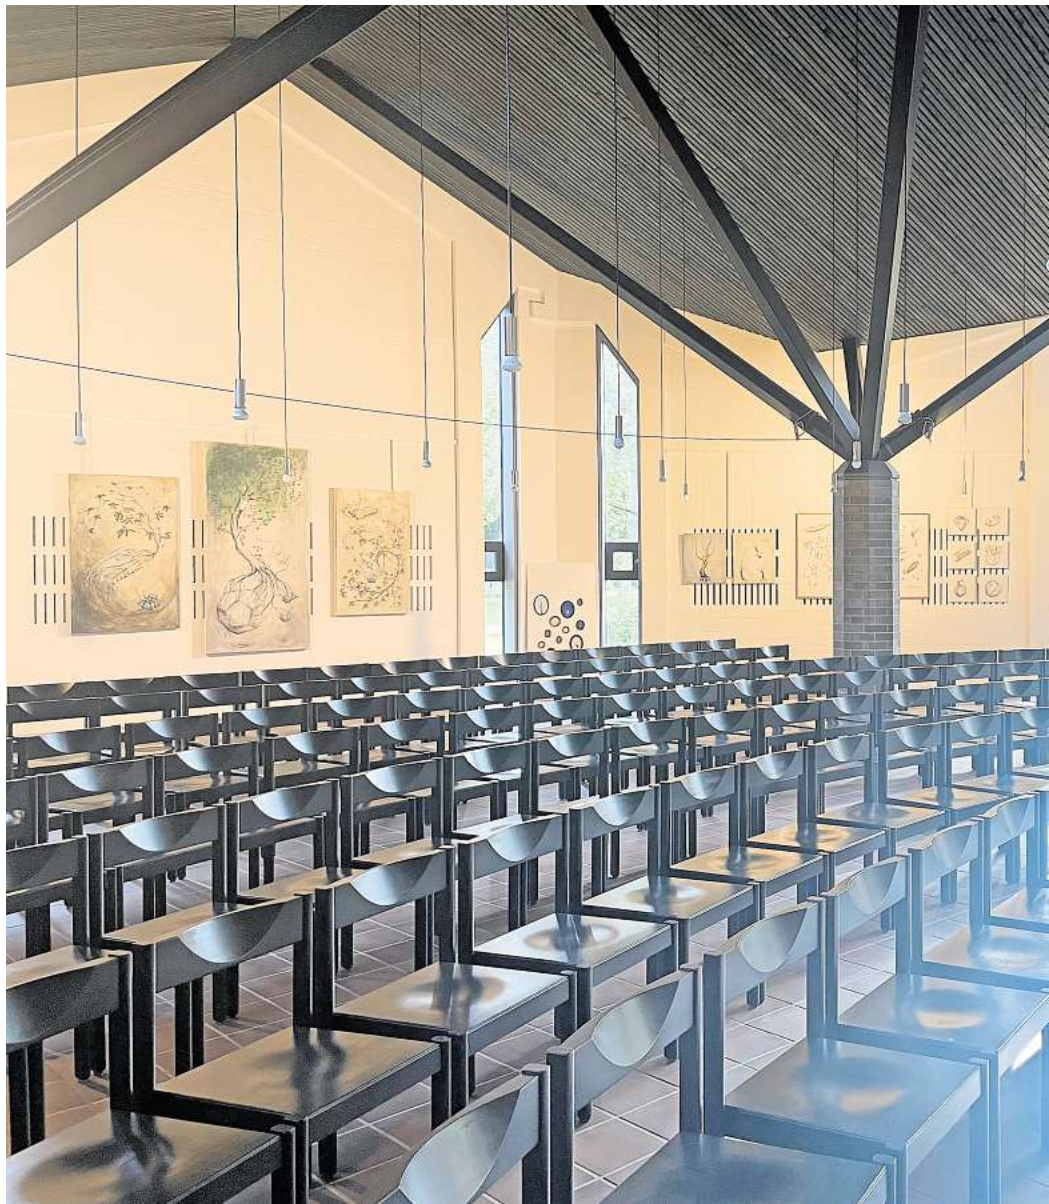

Kunst zieht um

Scena eröffnet Ausstellung in der Kapelle auf dem Stadtfriedhof

BURGDORF (fh). Bei einer Untersuchung der Magdalenenkapelle haben Gutachter kürzlich festgestellt, dass die Statik des Dachstuhls nicht mehr den Anforderungen entspricht. Deshalb hat die Stadt das Gebäude auf dem alten Friedhof unter der Hochbrücke kurzfristig sperren lassen. Auch die Kunstausstellung „Natural Empowerment“ des Kulturvereins Scena konnte deshalb vorerst nicht mehr öffnen.

Nun gibt es eine Lösung und die Ausstellung mit Werken von Michaela Hanemann kann fortgesetzt werden. Die Stadt Burgdorf hat dafür die Kapelle auf dem Friedhof am Niedersachsenring zur Verfügung gestellt. Die Ehrenamtlichen von Scena haben die Kunstwerke bereits dorthin transportiert und angebracht. Sie können nun noch bis zum 12. Oktober jeweils samstags und sonntags von 14 bis 17 Uhr besichtigt werden. Der Eintritt ist frei.

Anders als die Magdalenenkapelle wird die Kapelle auf dem Stadtfriedhof regelmäßig für Trauerfeiern genutzt. „Die Kunstwerke hängen hinten und seitlich an den Wänden, sodass sie während der Zeremonie nicht stören“, betonen die Verantwortlichen von Scena. Und da die Ausstellung ohnehin nur am Wochenende öffnet, kollidiert die Besichtigung zeitlich auch nicht mit den Trauerfeiern, die vornehmlich werktags stattfinden.

Allerdings stellte der Umzug den Kulturverein durchaus vor

Die Werke von Michaela Hanemann hängen jetzt in der Kapelle auf dem Stadtfriedhof am Niedersachsenring. Foto: privat

eine Herausforderung. Denn im Sichtmauerwerk im Innenraum der Kapelle am Niedersachsenring sind keine Wandbohrungen erlaubt. Um die Bilder dennoch präsentieren zu können, mussten sich Michael Polte, Matthias Schorr und Joachim Golenia von Scena etwas einfallen lassen.

Sie bemerkten, dass sich an mehreren Stellen Schlitzlöcher in der Wand befinden. „Daran konnten wir mit Kabelbindern ein Holzgestell befestigen“, erläutert Schorr und ergänzt: „Da es weiß angestrichen ist, fällt es kaum auf.“ An den Holzstangen hängten sie schließlich die Bilder auf. „Außerdem haben wir mit Hilfe von Spanngurten eine provisorische Beleuchtung installiert, um die Kunst in Szene zu setzen“, ergänzt Schorr.

Er sei der Stadt dankbar, dass sie so kurzfristig eine Alternative ermöglicht habe und den Kulturverein nach Kräften unterstütze, und er sei stolz auf die Ehrenamtlichen von Scena, die den Umzug mit großem Engagement und Improvisationstalent innerhalb von einer Woche realisiert haben. „So musste die Ausstellung nur ein Wochenende schließen, bevor sie am neuen Ort wieder öffnen konnte“, sagt er.

Trotzdem hoffe er, dass die Magdalenenkapelle rasch saniert werde und dem Kulturverein bald wieder zur Verfügung stehe. „Sie ist nicht nur zentral gelegen und damit gut erreichbar, sondern bietet auch ein ganz besonderes Ambiente für unsere Ausstellungen“, begründet er.

Sergio Siano in Burgdorf

Fotograf aus Neapel besucht am Regionsentdeckertag die Ausstellung „Maradona – die Hand Gottes“ mit seinen Bildern

BURGDORF (r/fh). Beim Regionsentdeckertag Mitte September haben viele Burgdörfer und Besucher von außerhalb die Gelegenheit genutzt, um das kulturelle Angebot in der Stadt zu erkunden. Zu den Höhepunkten zählte der Besuch des neapolitanischen Fotografen Sergio Siano im Stadtmuseum. In der Ausstellung „Maradona – die Hand Gottes“ waren dort viele seiner Aufnahmen des legendären Fußballers Diego Maradona zu sehen.

Sergio Siano gab den Besuchern Einblicke in die Entstehung

der Bilder und in das Leben des Fußballstars. Denn seit Maradonas Verpflichtung für den SSC Neapel verband den Fotografen eine enge persönliche Beziehung mit ihm.

Auch die Ausstellung „Leben mit der Burgdorfer Aue“ in der KulturwerkStadt stieß auf Interesse. Diplom-Ingenieur Steffen Hipp vom Ausstellungsteam bot eine Stadtführung an. Er war viele Jahre lang Geschäftsführer des Unterhaltungsverbandes Fuhse, Aue, Erse, sodass er umfangreiches Hintergrundwissen vermitteln konnte.