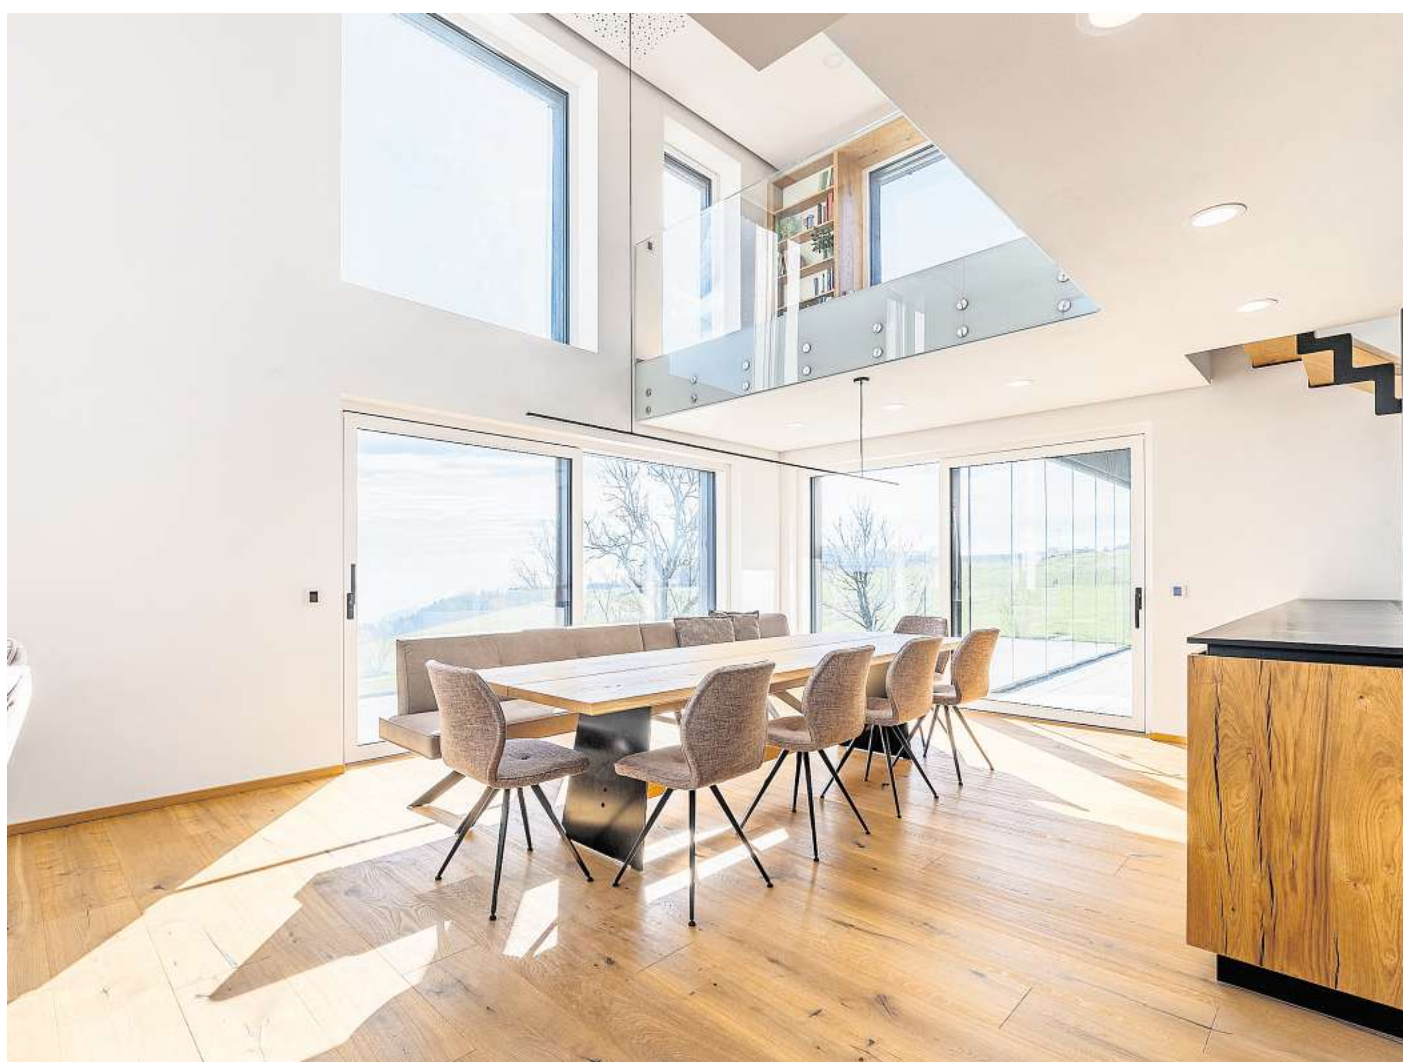

Großzügige Fensterflächen sind ein absoluter Bauherrenliebling und aus modernen Architekturkonzepten nicht mehr wegzudenken. Umso wichtiger ist es, auf hochwertige Fensterlösungen mit optimierter Wärmedämmung zu setzen, um die Heizkosten zu reduzieren und den eigenen Fußabdruck zu verbessern. Foto: HLC/Internorm

Stefan Ridder

Schimmelpilze und Feuchtigkeitsbeseitigung

Handeln Sie rechtzeitig, um Ihre Gesundheit nicht zu gefährden und um unnötige Kosten zu vermeiden. Ich berate Sie gern.

Stefan Ridder
Schillerslager Str. 2
30938 Burgwedel
OT Engensen
Tel. 05139-981868
Mobil 0173-6045378

GÄRDINENHAUS Preuß

Design & Funktion

Burgwedel
Von-Alten-Str. 17
Telefon: 05139- 4321

Gardinen · Teppichboden · Sonnen- u. Sichtschutz · Insektenschutz
Dekoration · Wäscheservice · Beratung und Montage vor Ort

Bad und mehr...
Komplettbäder aus einer Hand!

Nebeling Ihre Fachleute für barrierefreie Bäder

Inh. Axel Goldbaum · Meisterbetrieb

Setzen Sie Akzente mit fugenlosen, individuellen Wandverkleidungsplatten in großer Auswahl. So wird Ihr Bad schnell zu Ihrem neuen Lieblingsort. WIR BERATEN SIE GERN.

Longe Reihe 36 • 30938 Burgwedel-Thönse • Tel. 05139 - 89 37 34 • www.nebeling-gmbh.de

@ Ihr digitaler Draht zum MARKTSPIEGEL auf www.marktspiegel-verlag.de