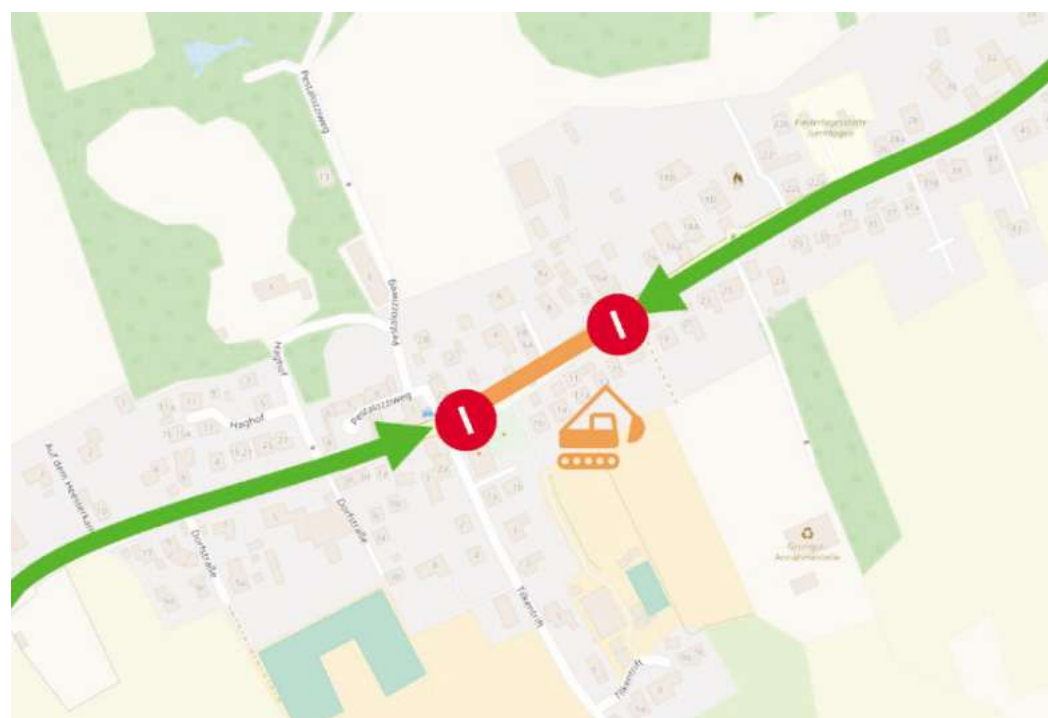

Straßenarbeiten Sanierung der K113 durch die Region Hannover

Die Tiefbauarbeiten im Rahmen des Vollausbaus der K 113 OD Isernhagen im 1. Bauabschnitt westlich der Tilkentrift sind so gut wie abgeschlossen. Die Straßenmarkierungen werden im Frühjahr aufgebracht.

Ab Oktober beginnt der 2. Bauabschnitt. Dieser liegt östlich der Tilkentrift. Somit wird zwischen der Hauptstr. Nr. 2 und Hauptstr. Nr. 10 (Farsterhof) gebaut und in diesem Abschnitt die Fahrbahn voll gesperrt.

Sofern es witterungsbedingt zu keinen Verschiebungen kommt, ist dieser Teil der Straße ab Mitte November fertiggestellt. Anschließend werden die Arbeiten in den nächsten Bauabschnitt ab Festerhof bis Hauptstr. Nr. 25 fortgesetzt.

Die Region Hannover dankt allen Anwohner/innen für ihre Geduld und ihr Verständnis in dieser herausfordernden Bauphase.

Gewerbetreibende, die sich

durch die Baumaßnahmen beeinträchtigt fühlen, haben unter folgendem Link die Möglichkeit nachzuschauen, ob und wenn ja welche Möglichkeiten der finanziellen Unterstützung sich ihnen bieten: <https://www.ihk.de/blueprint/servlet/resource/blob/5201340/6d2a839ef826d6868a58ad04f8dc2929/leitfadenbaumaassnahmen-data.pdf>

Den Link finden Sie im Beitrag auf www.isernhagen.de/aktuelles vom 25.09.25